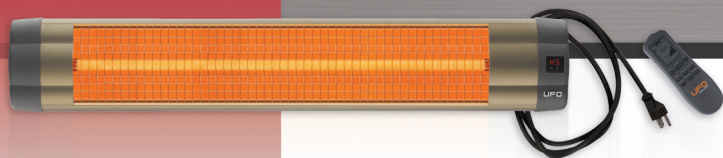

## Chauffage infrarouge intérieur avec télécommande

1

2

3

Prises à 3 bornes avec mise à la terre

NEMA 5-15R  
15A, 120VAC

Disjoncteur approuvé  
pour une charge à 100%

NEMA 5-20R  
20A, 120VAC